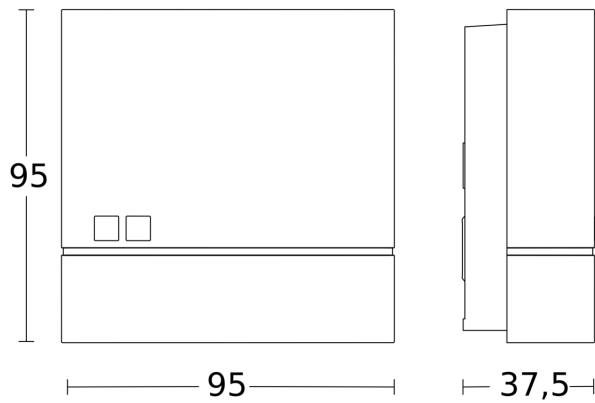

Dämmerungsschalter

NightmatIQ

anthrazit

EAN 4007841 066130

Art.-Nr. 066130

Maßzeichnung

Schaltplan